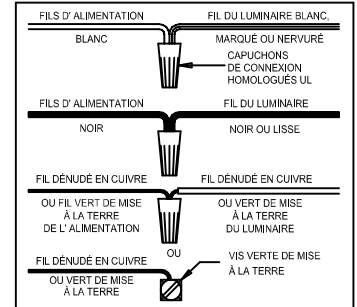

Instructions d'Assemblage et Installation

Mise en garde: Lire les instructions avec soin et couper le courant au disjoncteur central avant de commencer l'installation.

*****

AVERTISSEMENT - S'il y a d'autres mécanismes régulateurs qui s'emploient avec ce dispositif, suivre soigneusement les instructions pour satisfaire aux exigences NEC. Si vous avez des questions, consulter un électricien qualifié.

AVERTISSEMENT - Ce produit contient des composants chimiques qui selon L'état de Californie provoquent un cancer, des infirmités de naissance et (ou) du mal au système reproductif. Il faut laver les mains soigneusement après avoir installé, manipulé, nettoyé, ou autrement touché ce produit.

MISE EN GARDE - Le verre est toujours fragile; maniez le(s) composant(s) et/ou l' (les) ampoule(s) avec prudence.

*****